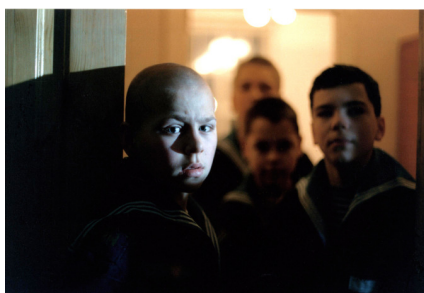

ORGANIZA

PATROCINA

museo de arte contemporáneo

gasNatural fenosa

INSTITUTO IBEROAMERICANO DE FINLANDIA

parallel 40

Avda. de Arteixo 171 | 15007 A Coruña | T: 981 911 476 | martes a sábado de 11:00 a 14:00 y de 17:00 a 21:30 // domingos y festivos de 11:00 a 14:00 horas // lunes cerrado | aparcamiento gratuito | autobús urbano no. 11